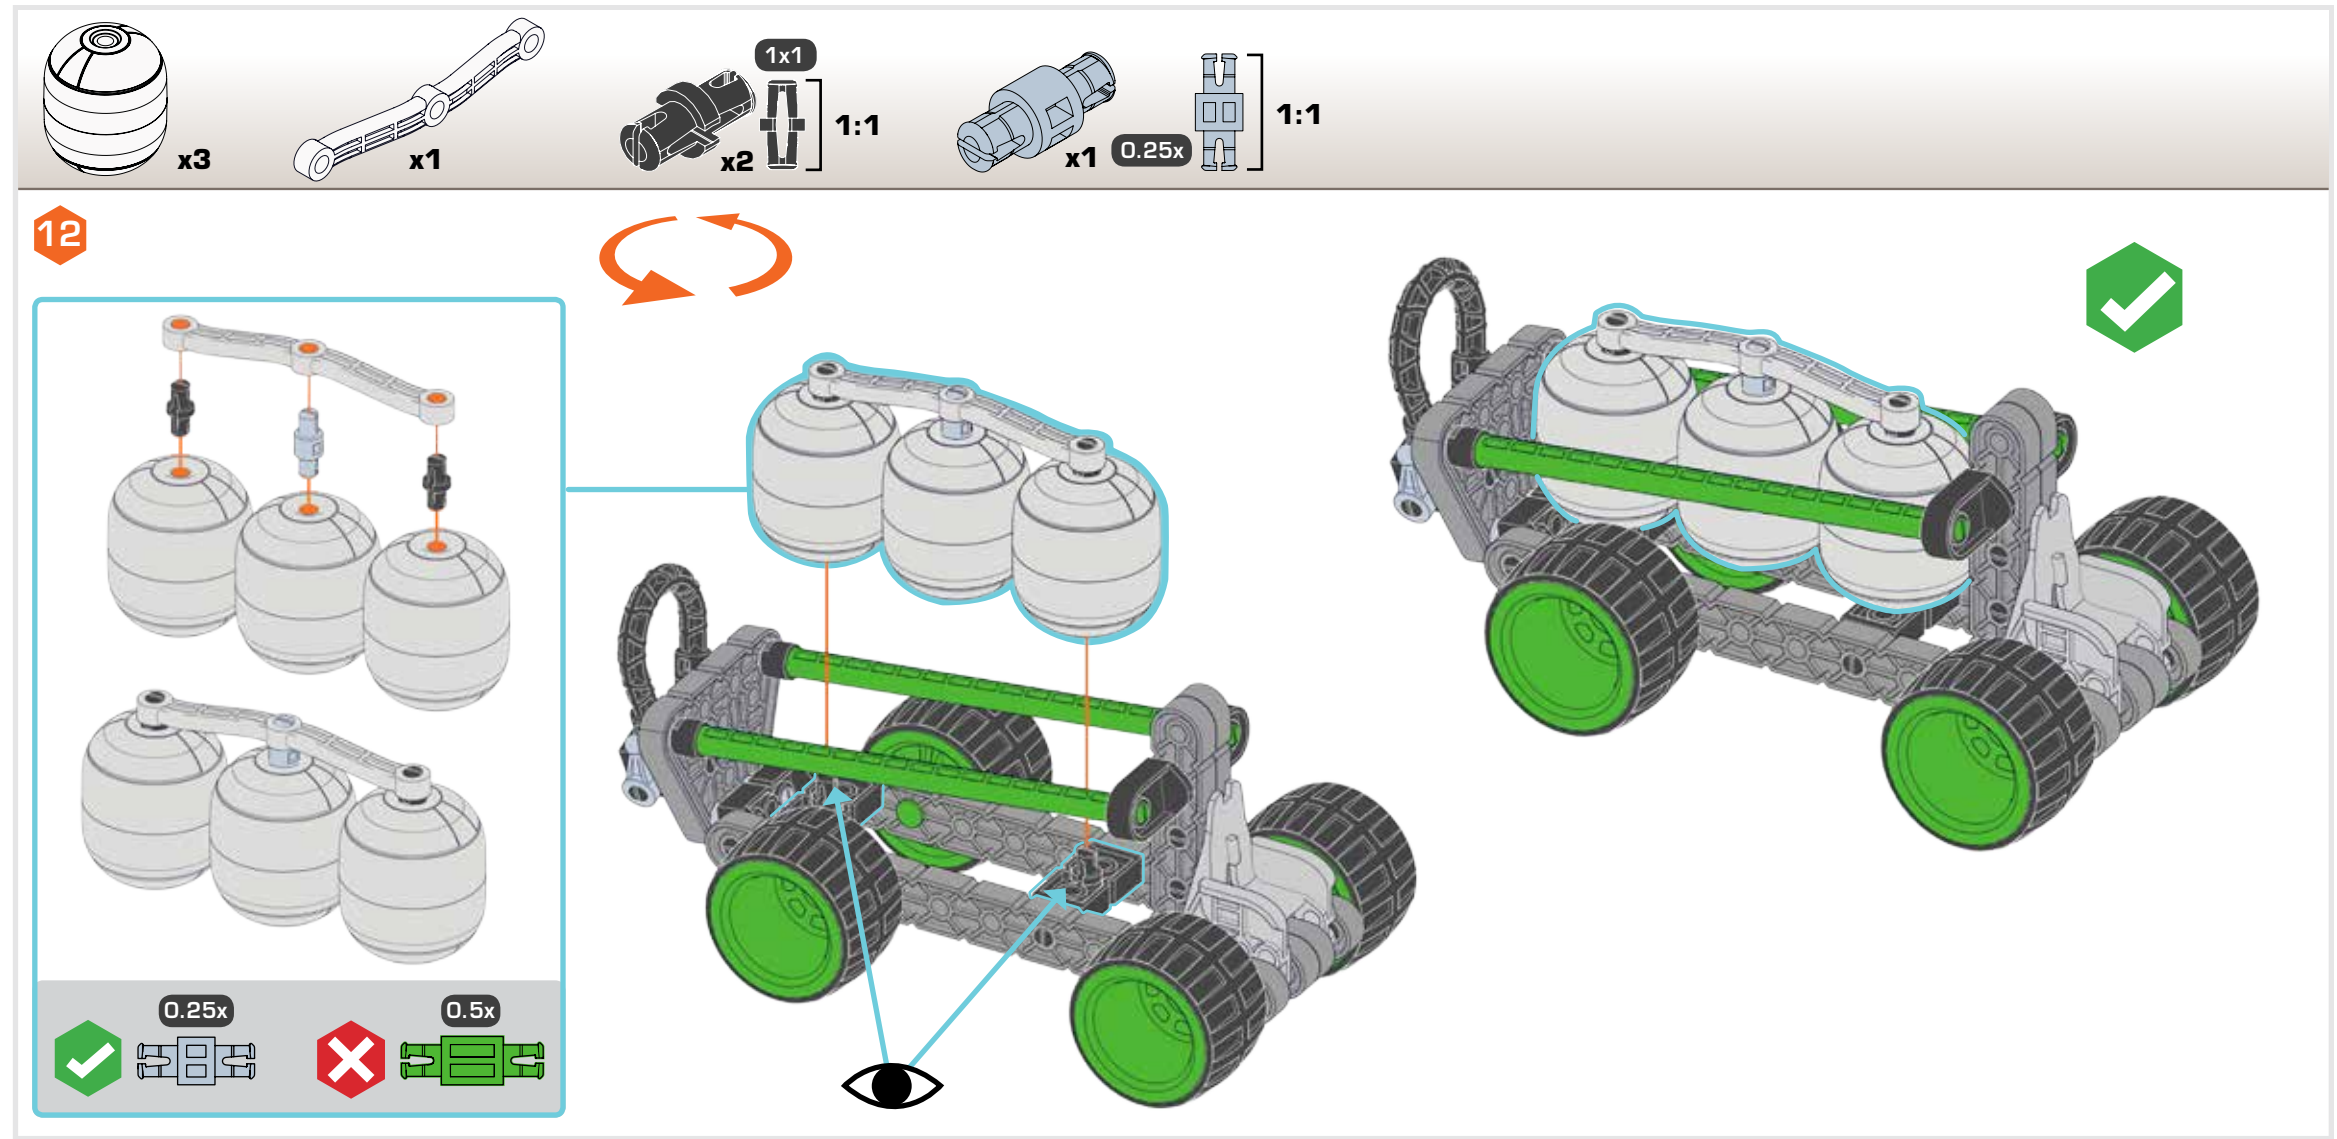

为确保儿童安全:

- 使用前, 请去除所有包装和塑料袋等 (如绳子和固定带等), 并远离儿童放置, 以防窒息危险。
- 定期检查玩具完好程度。如果出现任何明显破损部件, 请停止使用, 并远离儿童放置。
- 必须在成人监护下使用玩具。

产品的清洁与维护:

用干了的柔软湿布清洁玩具表面。不使用产品时, 勿将产品放置于高温、沙尘、潮湿处或水中。请勿自行维修或者改装产品。

使用前请仔细阅读说明书, 并妥善保管。

赫宝®是创首国际的注册商标, 图片仅供参考。
请拆除所有包装后再给孩子们, 并请保留包装备用。
本产品符合安全要求。专利: 创首国际
中国制造与组装 WWW.HEXBUG.COM