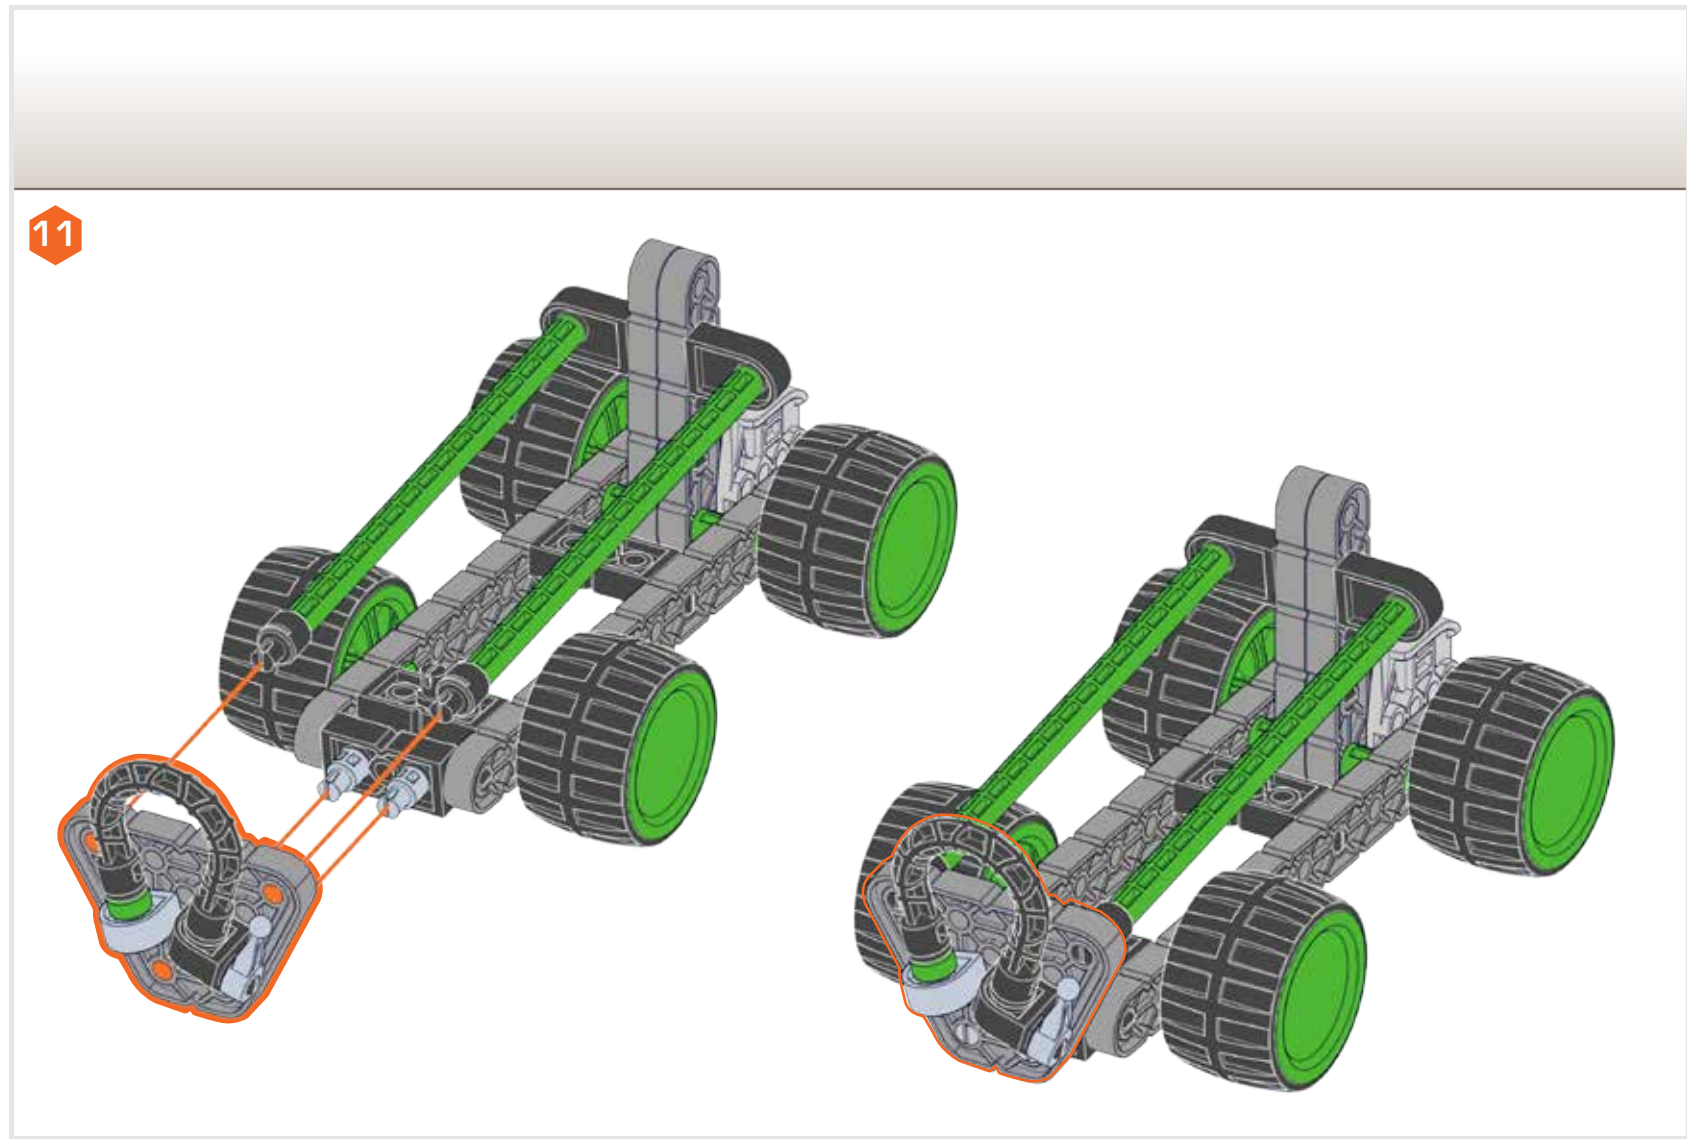

为确保儿童安全:

- 使用前, 请去除所有包装和塑料袋等 (如绳子和固定带等), 并远离儿童放置, 以防窒息危险。
- 定期检查玩具完好程度。如果出现任何明显破损部件, 请停止使用, 并远离儿童放置。
- 必须在成人监护下使用玩具。

产品的清洁与维护:

用干了的柔软湿布清洁玩具表面。不使用产品时, 勿将产品放置于高温、沙尘、潮湿处或水中。请勿自行维修或者改装产品。

使用前请仔细阅读说明书, 并妥善保管。

赫宝®是创首国际的注册商标, 图片仅供参考。
请拆除所有包装后再给孩子们, 并请保留包装备用。
本产品符合安全要求。专利: 创首国际
中国制造与组装 WWW.HEXBUG.COM