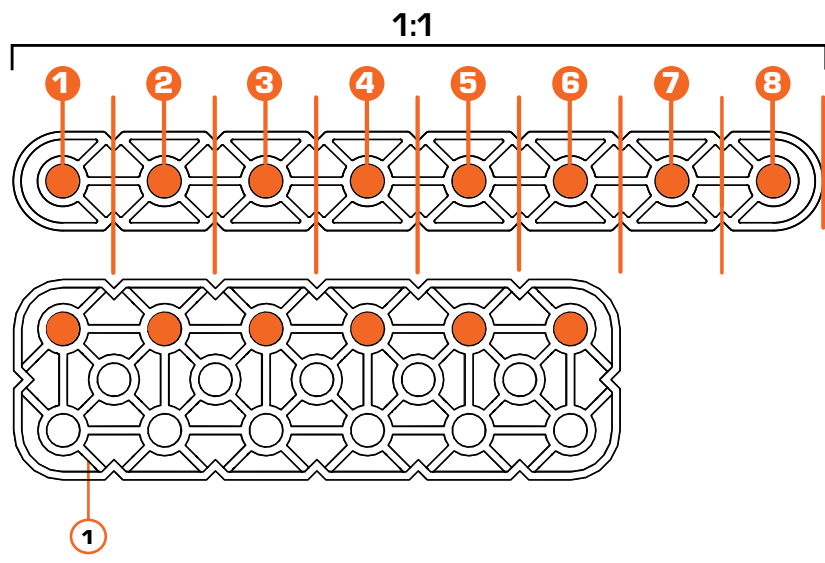

组装前请仔细核对零件型号及规格

移除连接头

检查零件的实际尺寸
并与说明书上的尺寸比对

确认零件安装方向

警告 正确 翻转 错误 注意 旋转

VEV.COM/HELP 需要帮助?

零件清单

- 1x 228-5581-2002
- 2x 228-3616-150
- 1x 228-5575-1909
- 1x 228-3616-1357
- 1x 228-3608-1110
- 2x 228-3616-010
- 1x 228-3944-1900
- 3x 228-3608-1915
- 1x 228-3944-1858
- 6x 228-3201-060
- 2x 228-3201-061
- 3x 228-5581-064
- 3x 228-3201-127
- 2x 228-3201-130
- 3x 228-3201-272
- 1x 228-3201-1934
- 2x 228-5581-1061
- 1x1
- 1x2
- 0.5x
- 0.25x
- 0x2
- 4x 228-5581-084
- 1x 228-5581-114
- 4x 228-5581-1950
- 4x 228-3201-1951

能量补给车
406-5566
LOT #

4X

1

2

3

4

5

6