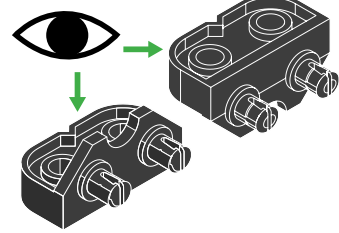

组装前请仔细核对零件型号及规格

移除连接头

检查零件的实际尺寸
并与说明书上的尺寸比对

确认零件安装方向

警告 正确 翻转 错误 注意 旋转

VEV.COM/HELP 需要帮助?

零件清单

- 1x 228-5581-2002
- 2x 228-3616-150
- 1x 228-5575-1909
- 1x 228-3616-1357
- 1x 228-3608-1110
- 2x 228-3616-010
- 1x 228-3944-1900
- 3x 228-3608-1915
- 1x 228-3944-1858
- 6x 228-3201-060
- 2x 228-3201-061
- 3x 228-5581-064
- 3x 228-3201-127
- 2x 228-3201-130
- 3x 228-3201-272
- 1x 228-3201-1934
- 2x 228-5581-1061
- 1x1
- 1x2
- 0.5x
- 0.25x
- 0x2
- 4x 228-5581-084
- 1x 228-5581-114
- 4x 228-5581-1950
- 4x 228-3201-1951